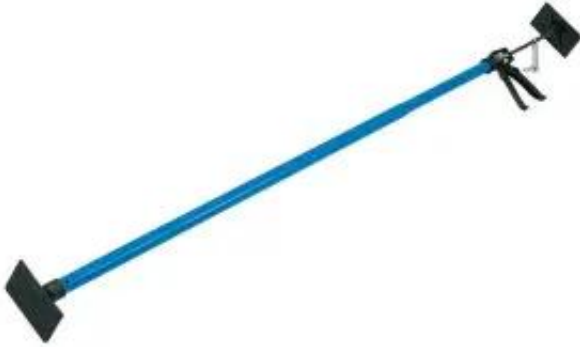

Link do produktu: <https://sklep3.dkonto.pl/podpora-teleskopowa-115-29-m-silverline-p-33050.html>

## Podpora teleskopowa 1.15 - 2.9 m - Silverline

Cena brutto	<b>115,32 zł</b>
Cena netto	<b>93,76 zł</b>
Dostępność	<b>Niedostępny</b>
Numer katalogowy	<b>465983</b>
Kod producenta	<b>465983</b>
Kod EAN	<b>5060012951825</b>

### Opis produktu

**Podpora budowlana do remontów z regulowaną wysokością. Obrotowe podkładki dostosowują się do każdej powierzchni. Do użytku z foliami polietylenowymi, tworząc razem zamknięte obszary robocze. Zakres pracy 1,15 - 2,9 m. Maksymalne pionowe obciążenie - 40 kg.**

### Szczegóły produktu

- Zakres pracy 1,15 - 2,9 m
- Prosty w obsłudze system samozapadkowy
- Obrotowe podkładki dostosowują się do każdej powierzchni
- Do użytku z foliami polietylenowymi, tworząc razem zamknięte obszary robocze