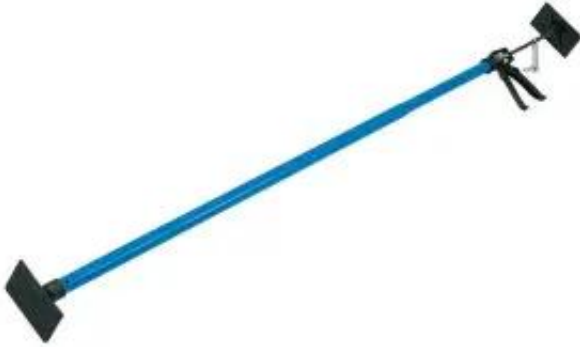

Dane aktualne na dzień: 27-06-2026 11:28

Link do produktu: <https://sklep3.dkonto.pl/podpora-teleskopowa-115-29-m-silverline-p-33050.html>

## Podpora teleskopowa 1.15 - 2.9 m - Silverline

Cena brutto	<b>115,32 zł</b>
Cena netto	<b>93,76 zł</b>
Dostępność	<b>Niedostępny</b>
Numer katalogowy	<b>465983</b>
Kod producenta	<b>465983</b>
Kod EAN	<b>5060012951825</b>

### Opis produktu

**Podpora budowlana do remontów z regulowaną wysokością. Obrotowe podkładki dostosowują się do każdej powierzchni. Do użytku z foliami polietylenowymi, tworząc razem zamknięte obszary robocze. Zakres pracy 1,15 - 2,9 m. Maksymalne pionowe obciążenie - 40 kg.**

### Szczegóły produktu

- Zakres pracy 1,15 - 2,9 m
- Prosty w obsłudze system samozapadkowy
- Obrotowe podkładki dostosowują się do każdej powierzchni
- Do użytku z foliami polietylenowymi, tworząc razem zamknięte obszary robocze