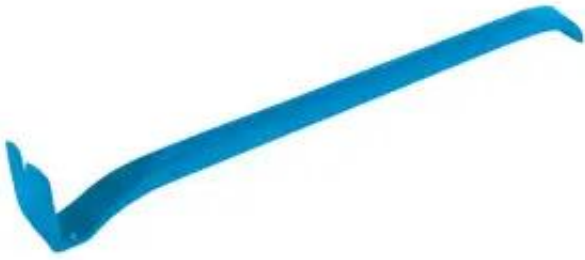

Dane aktualne na dzień: 27-06-2026 11:28

Link do produktu: <https://sklep3.dkonto.pl/lom-wyciagacz-600-mm-silverline-p-33188.html>

Łom wyciągacz 600 mm - Silverline

Cena brutto	51,16 zł
Cena netto	41,59 zł
Dostępność	Niedostępny
Numer katalogowy	PC65
Kod producenta	PC65
Kod EAN	5024763016141

Opis produktu

Solidny kuty, hartowany i odpuszczany łom ze stalowego prętu. Malowany proszkowo, z szlifowaną łapką i przecinakiem. Do ogólnych prac związanych z rozbiórką i wyburzaniem. Wygięta końcówka przecinaka zapewnia punkt podparcia a łapka pozwala na wyciąganie gwoździ.

Szczegóły produktu

- Solidny kuty, hartowany i odpuszczany łom ze stalowego prętu
- Malowany proszkowo, z szlifowaną łapką i przecinakiem
- Do ogólnych prac związanych z rozbiórką i wyburzaniem
- Wygięta końcówka przecinaka zapewnia punkt podparcia
- Łapka pozwala na wyciąganie gwoździ