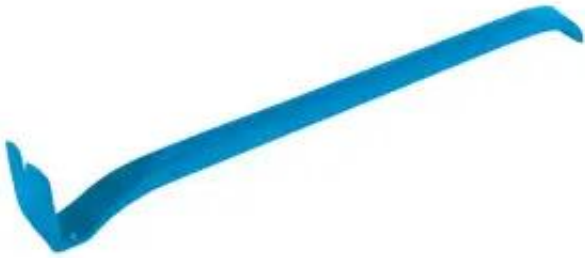

Dane aktualne na dzień: 20-04-2026 20:47

Link do produktu: <https://sklep3.dkonto.pl/lom-wyciagacz-600-mm-silverline-p-33188.html>

Łom wyciągacz 600 mm - Silverline

Cena brutto	51,16 zł
Cena netto	41,59 zł
Dostępność	Niedostępny
Numer katalogowy	PC65
Kod producenta	PC65
Kod EAN	5024763016141

Opis produktu

Solidny kuty, hartowany i odpuszczany łom ze stalowego prętu. Malowany proszkowo, z szlifowaną łapką i przecinakiem. Do ogólnych prac związanych z rozbiórką i wyburzaniem. Wygięta końcówka przecinaka zapewnia punkt podparcia a łapka pozwala na wyciąganie gwoździ.

Szczegóły produktu

- Solidny kuty, hartowany i odpuszczany łom ze stalowego prętu
- Malowany proszkowo, z szlifowaną łapką i przecinakiem
- Do ogólnych prac związanych z rozbiórką i wyburzaniem
- Wygięta końcówka przecinaka zapewnia punkt podparcia
- Łapka pozwala na wyciąganie gwoździ